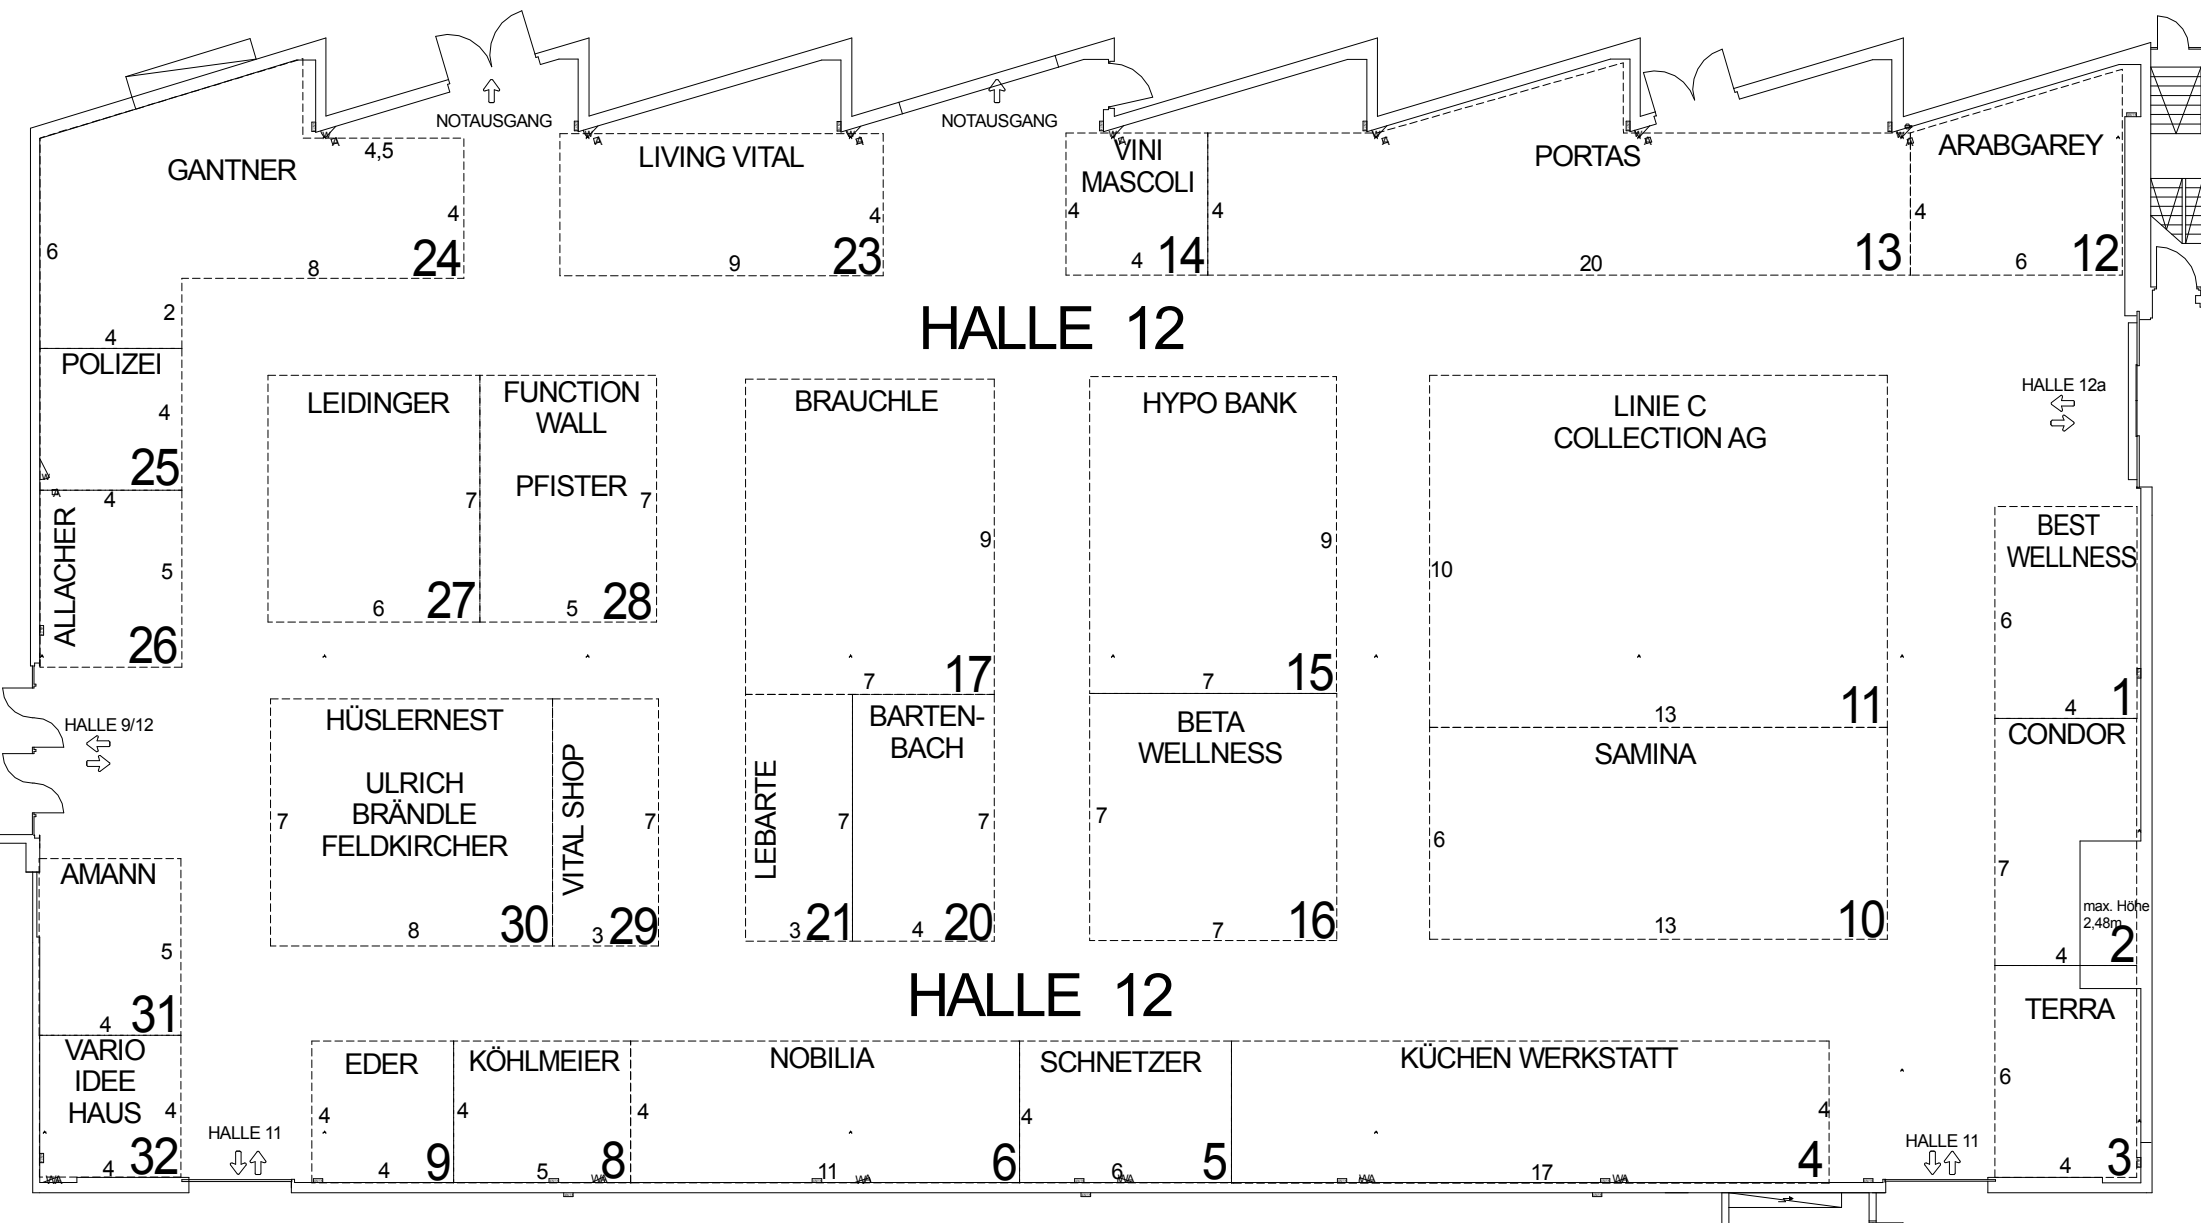

Frühjahrs messe Dornbirn 8. bis 11. April

max. Höhe
2,48m