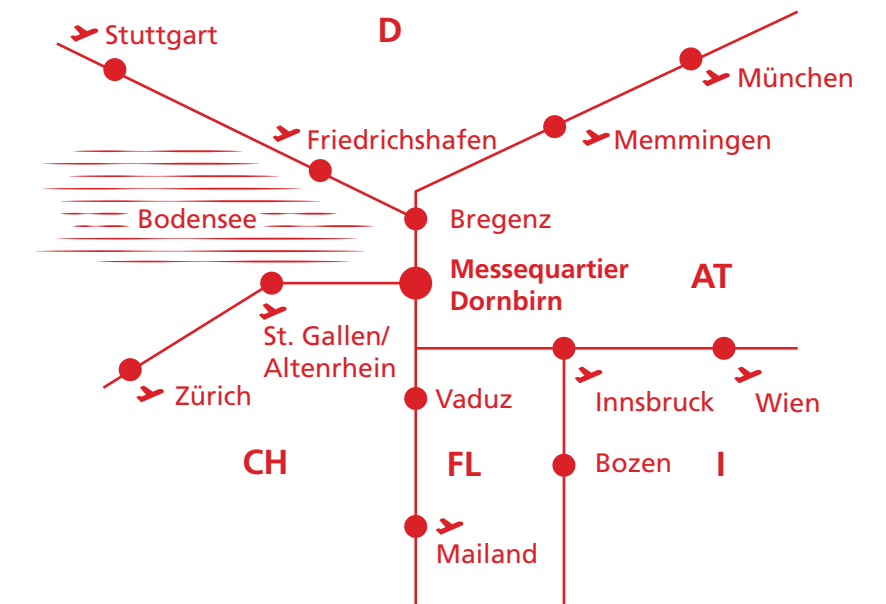

# Messequartier Dornbirn

**i** Aussteller Parkplatz Innengelände  
Ausstellereingang im Foyer 13/14