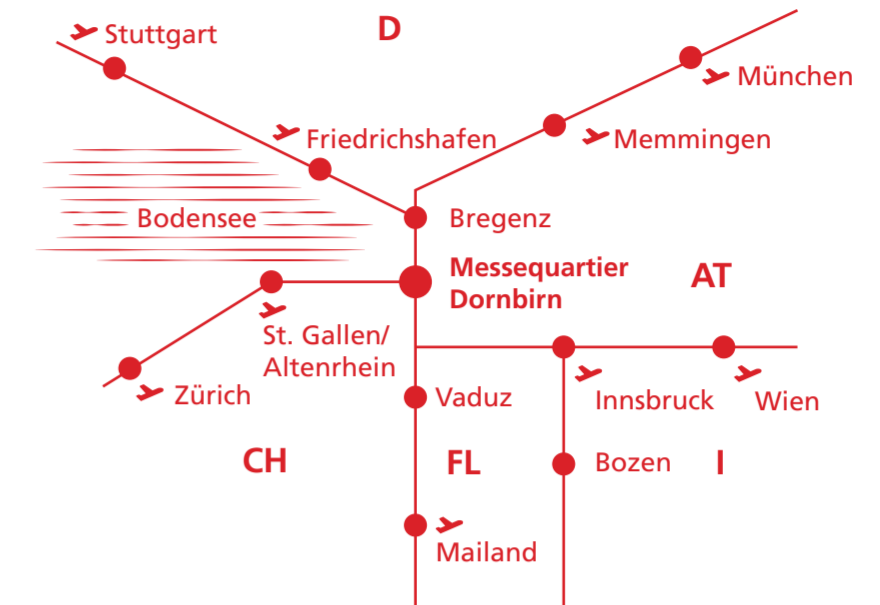

Messequartier Dornbirn

Veranstaltungshallen

- Halle 01* 1570 m²
- Halle 02* 1200 m²
- Halle 02/03* 260 m²
- Halle 03* 2180 m²
- Halle 04* 2250 m²
- Halle 04/05* 706 m²
- Halle 05* 2630 m²
- Halle 06* 2800 m²
- Halle 07* 1260 m²
- Halle 07/08* 444 m²
- Halle 08* 1870 m²
- Halle 09 3000 m²
- Halle 10 450 m²
- Halle 11 Hypo Vorarlberg 4800 m²
- Halle 12 1200 m²
- Halle 13 Mohren 2340 m²
- Halle 13/14 900 m² Messebüro
- Halle 14 1760 m²
- Halle 14a* 672 m²
- Halle 15* 544 m²
- Halle 15a* 335 m²