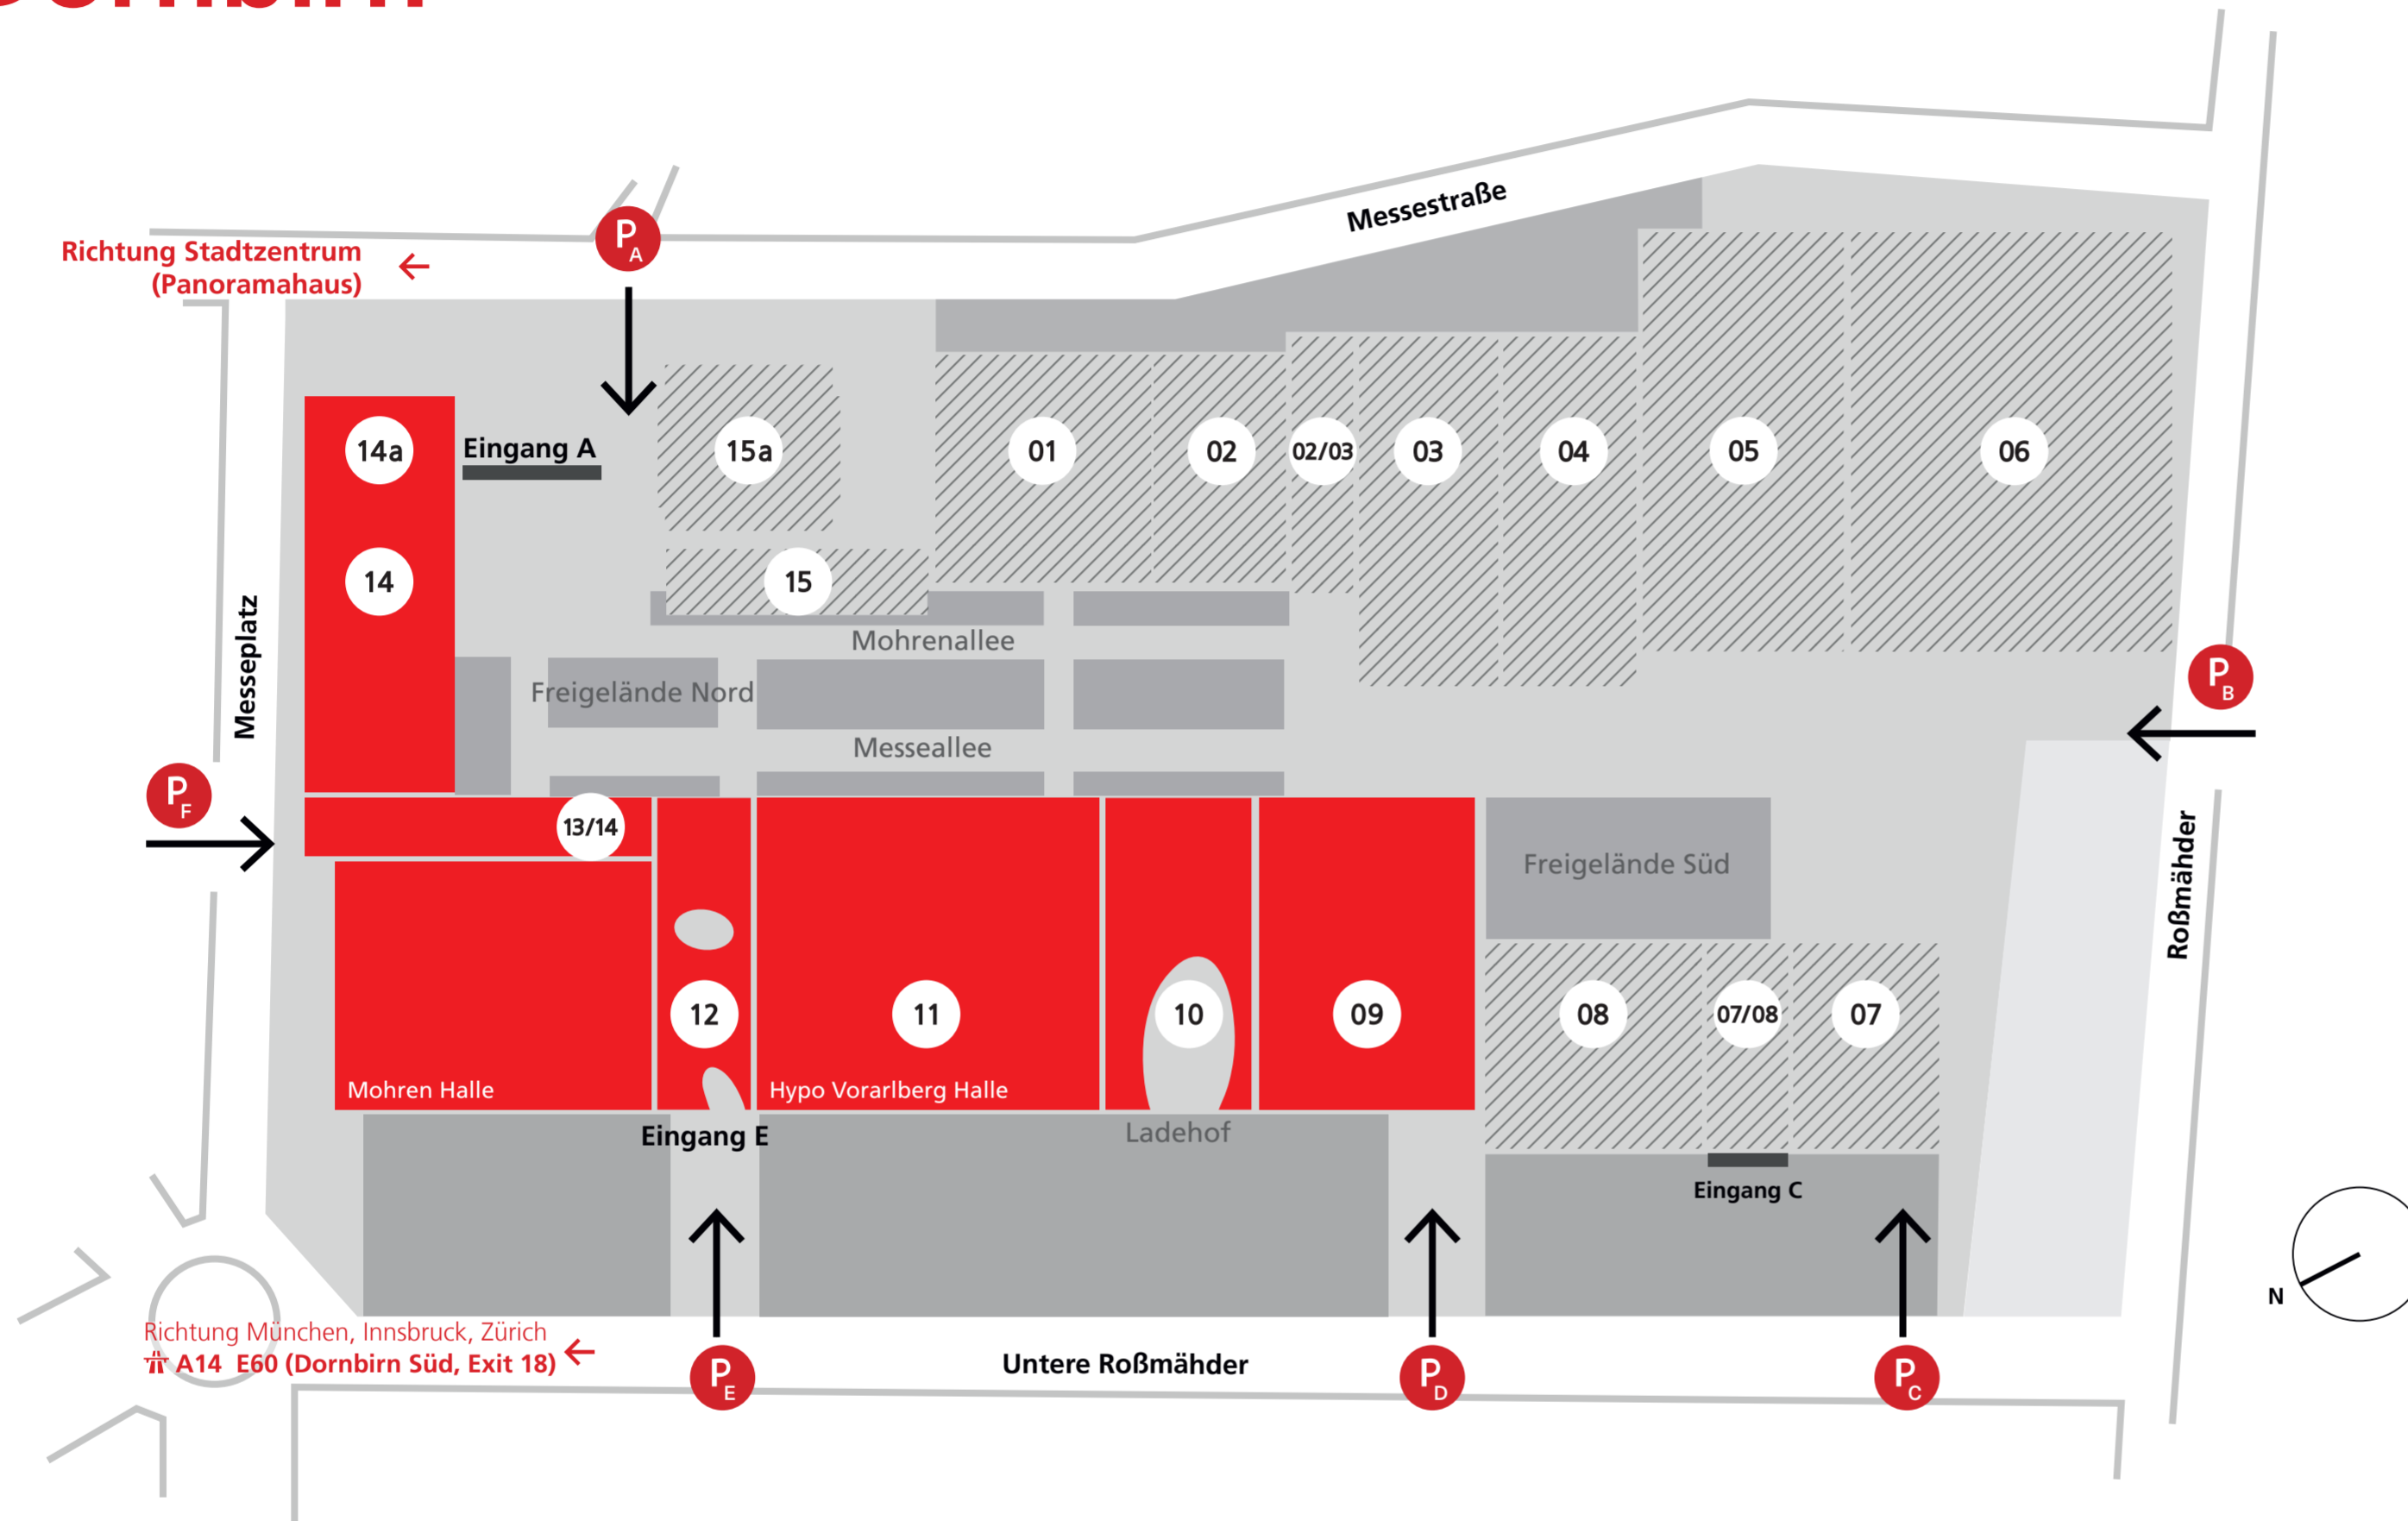

Messequartier Dornbirn

Veranstaltungshallen

- Halle 01* 1570 m²
- Halle 02* 1200 m²
- Halle 02/03* 260 m²
- Halle 03* 2180 m²
- Halle 04* 2250 m²
- Halle 04/05* 706 m²
- Halle 05* 2630 m²
- Halle 06* 2800 m²
- Halle 07* 1260 m²
- Halle 07/08* 444 m²
- Halle 08* 1870 m²
- Halle 09 3000 m²
- Halle 10 450 m²
- Halle 11 Hypo Vorarlberg 4800 m²
- Halle 12 1200 m²
- Halle 13 Mohren 2340 m²
- Halle 13/14 900 m² Messebüro
- Halle 14 1760 m²
- Halle 14a* 672 m²
- Halle 15* 544 m²
- Halle 15a* 335 m²

*ganzjährig vermietet