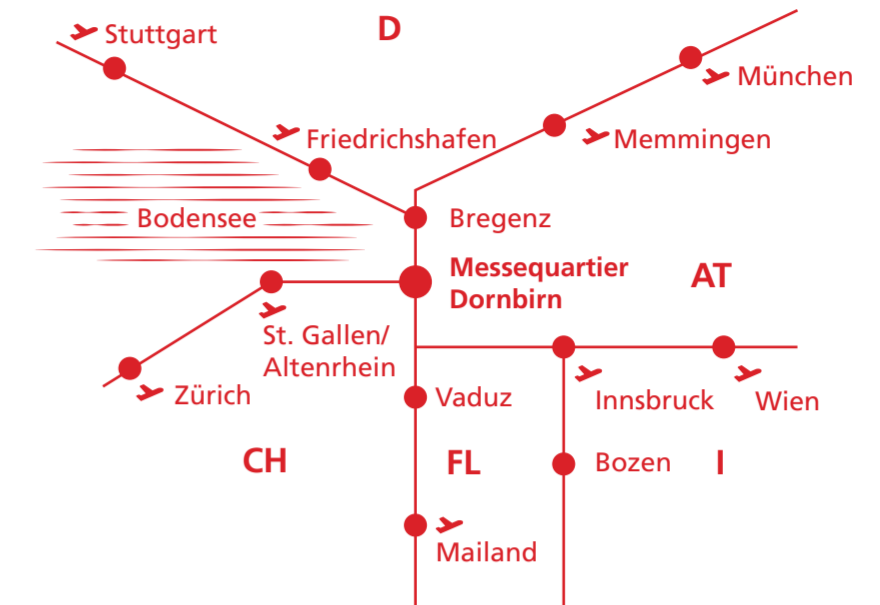

Messequartier Dornbirn

Veranstaltungshallen

- Halle 01* 1570 m²
- Halle 02* 1200 m²
- Halle 02/03* 260 m²
- Halle 03* 2180 m²
- Halle 04* 2250 m²
- Halle 04/05* 706 m²
- Halle 05* 2630 m²
- Halle 06* 2800 m²
- Halle 07* 1260 m²
- Halle 07/08* 444 m²
- Halle 08* 1870 m²
- Halle 09 3000 m²
- Halle 10 450 m²
- Halle 11 Hypo Vorarlberg 4800 m²
- Halle 12 1200 m²
- Halle 13 2340 m²
- Halle 13/14 900 m² Messebüro
- Halle 14 1760 m²
- Halle 14a* 672 m²
- Halle 15* 544 m²
- Halle 15a* 335 m²