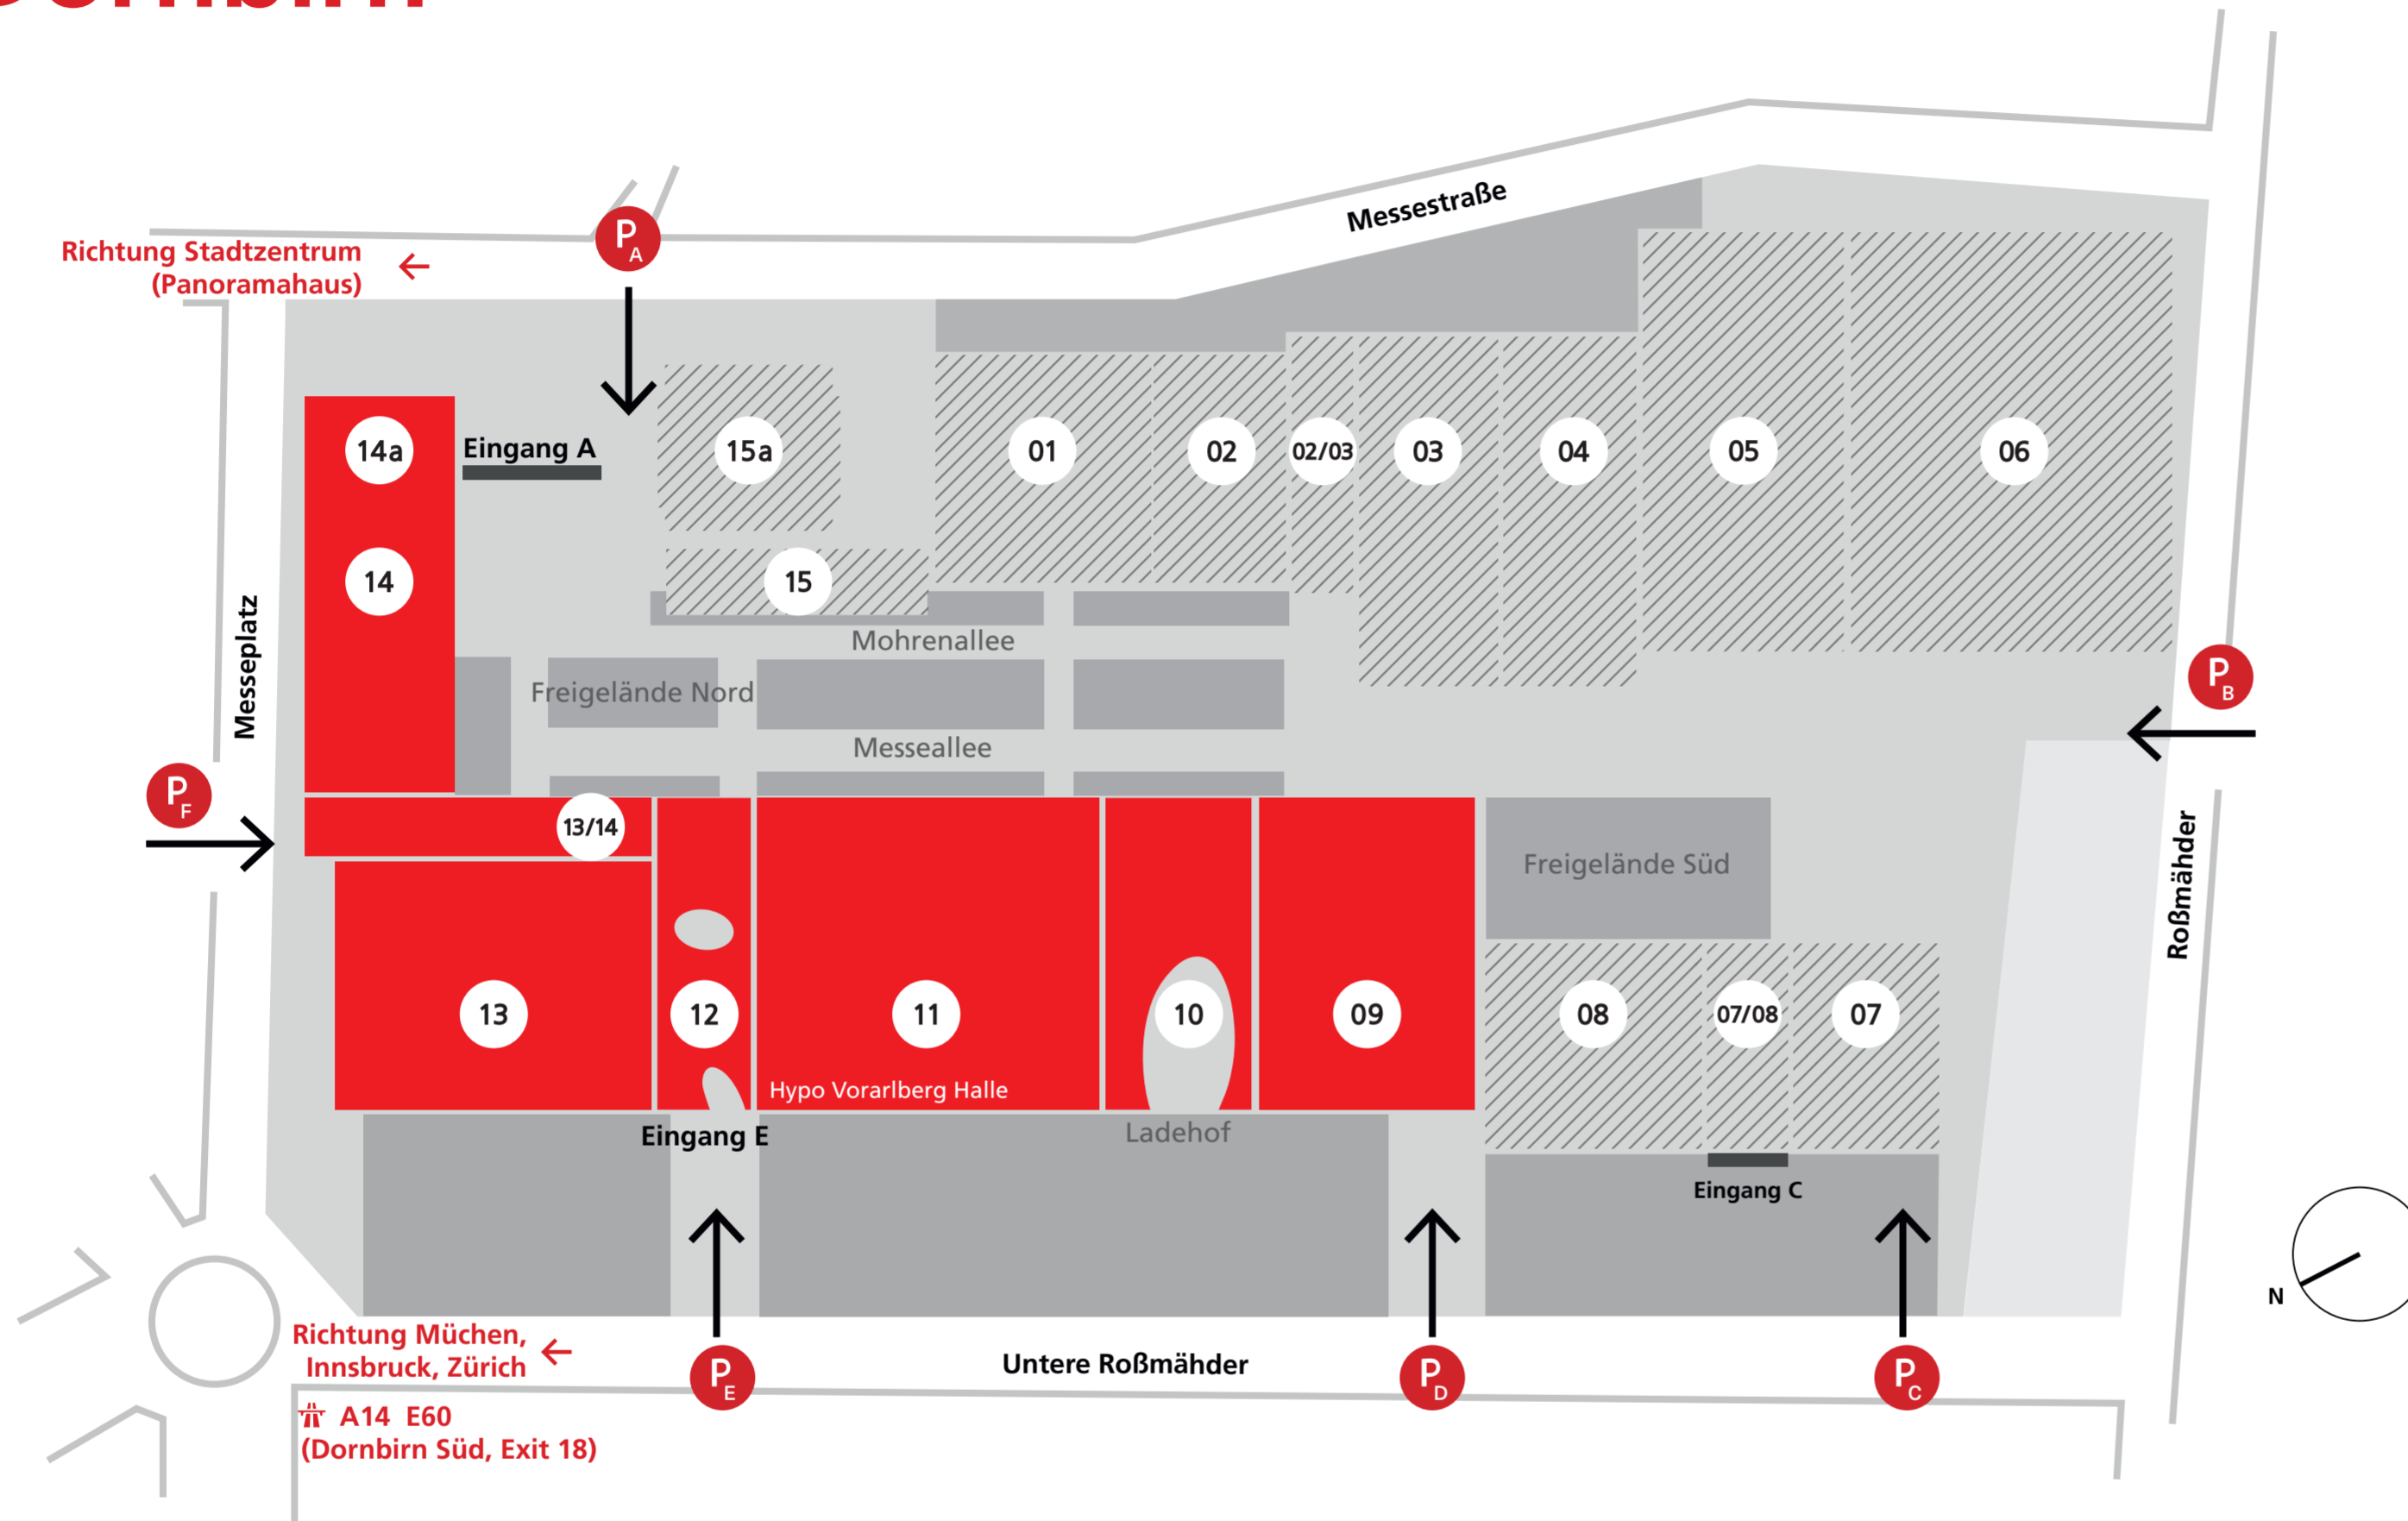

Messequartier Dornbirn

Veranstaltungshallen

- Halle 01* 1570 m²
- Halle 02* 1200 m²
- Halle 02/03* 260 m²
- Halle 03* 2180 m²
- Halle 04* 2250 m²
- Halle 04/05* 706 m²
- Halle 05* 2630 m²
- Halle 06* 2800 m²
- Halle 07* 1260 m²
- Halle 07/08* 444 m²
- Halle 08* 1870 m²
- Halle 09 3000 m²
- Halle 10 450 m²
- Halle 11 Hypo Vorarlberg 4800 m²
- Halle 12 1200 m²
- Halle 13 2340 m²
- Halle 13/14 900 m² Messebüro
- Halle 14 1760 m²
- Halle 14a* 672 m²
- Halle 15* 544 m²
- Halle 15a* 335 m²

*ganzjährig vermietet