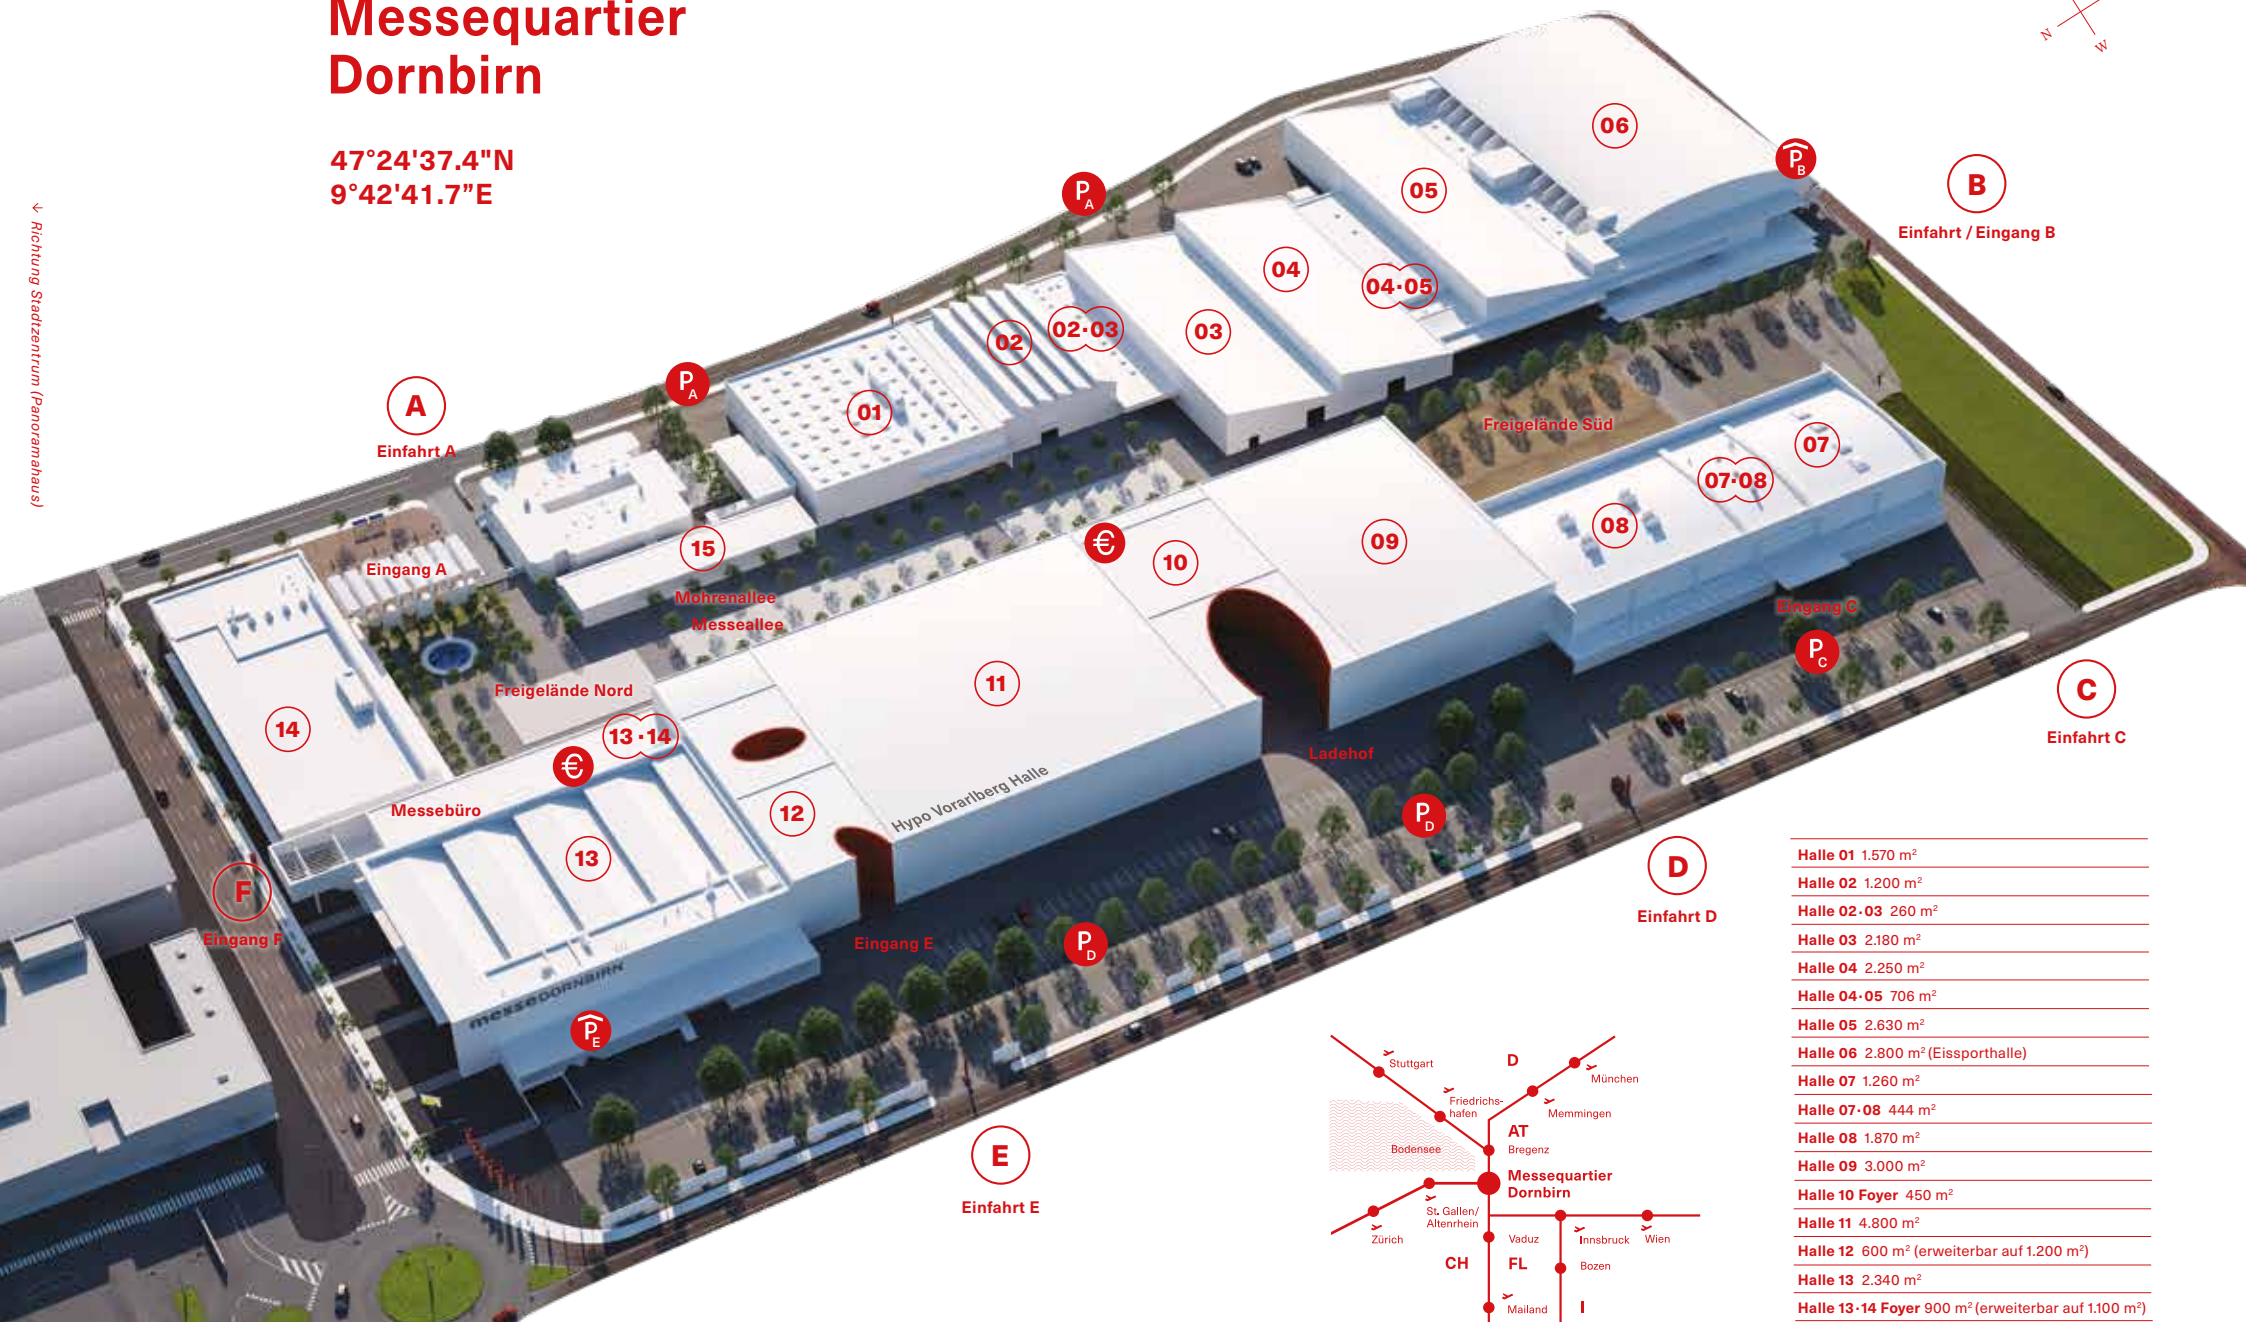

Messequartier Dornbirn

47°24'37.4"N
9°42'41.7"E

↙ Richtung Stadtzentrum (Panoramahaus)

Halle 01	1.570 m ²
Halle 02	1.200 m ²
Halle 02-03	260 m ²
Halle 03	2.180 m ²
Halle 04	2.250 m ²
Halle 04-05	706 m ²
Halle 05	2.630 m ²
Halle 06	2.800 m ² (Eissporthalle)
Halle 07	1.260 m ²
Halle 07-08	444 m ²
Halle 08	1.870 m ²
Halle 09	3.000 m ²
Halle 10 Foyer	450 m ²
Halle 11	4.800 m ²
Halle 12	600 m ² (erweiterbar auf 1.200 m ²)
Halle 13	2.340 m ²
Halle 13-14 Foyer	900 m ² (erweiterbar auf 1.100 m ²)
Halle 14	1.760 m ²